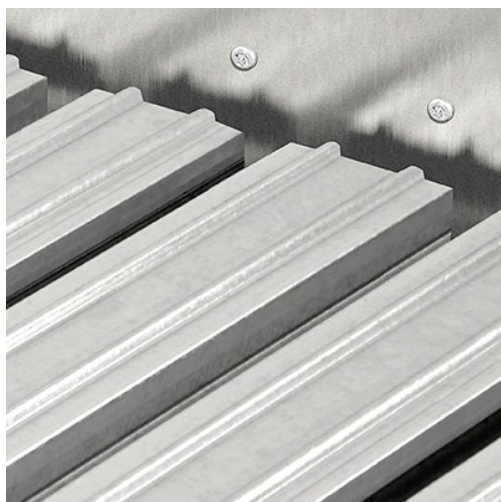

Plattformprofile

StandardGrip

Standardprofil, ohne Aufpreis

EasyWalk (siehe Tabelle Seite 2)

Schön und zweckmässig ist das feuerverzinkte Plattformprofil EasyWalk. Der Plattformbelag ist aus durchgehend geschlossenen, feuerverzinkten Stahlprofilen. Dieses Profil ist ideal für alle, die auf die Vorzüge eines modernen begeh- und befahrfreundlichen Plattformbelags Wert legen. Auch ist der Belag eine Alternative zum hochwertigen AluLongLife (optional gegen Aufpreis.)